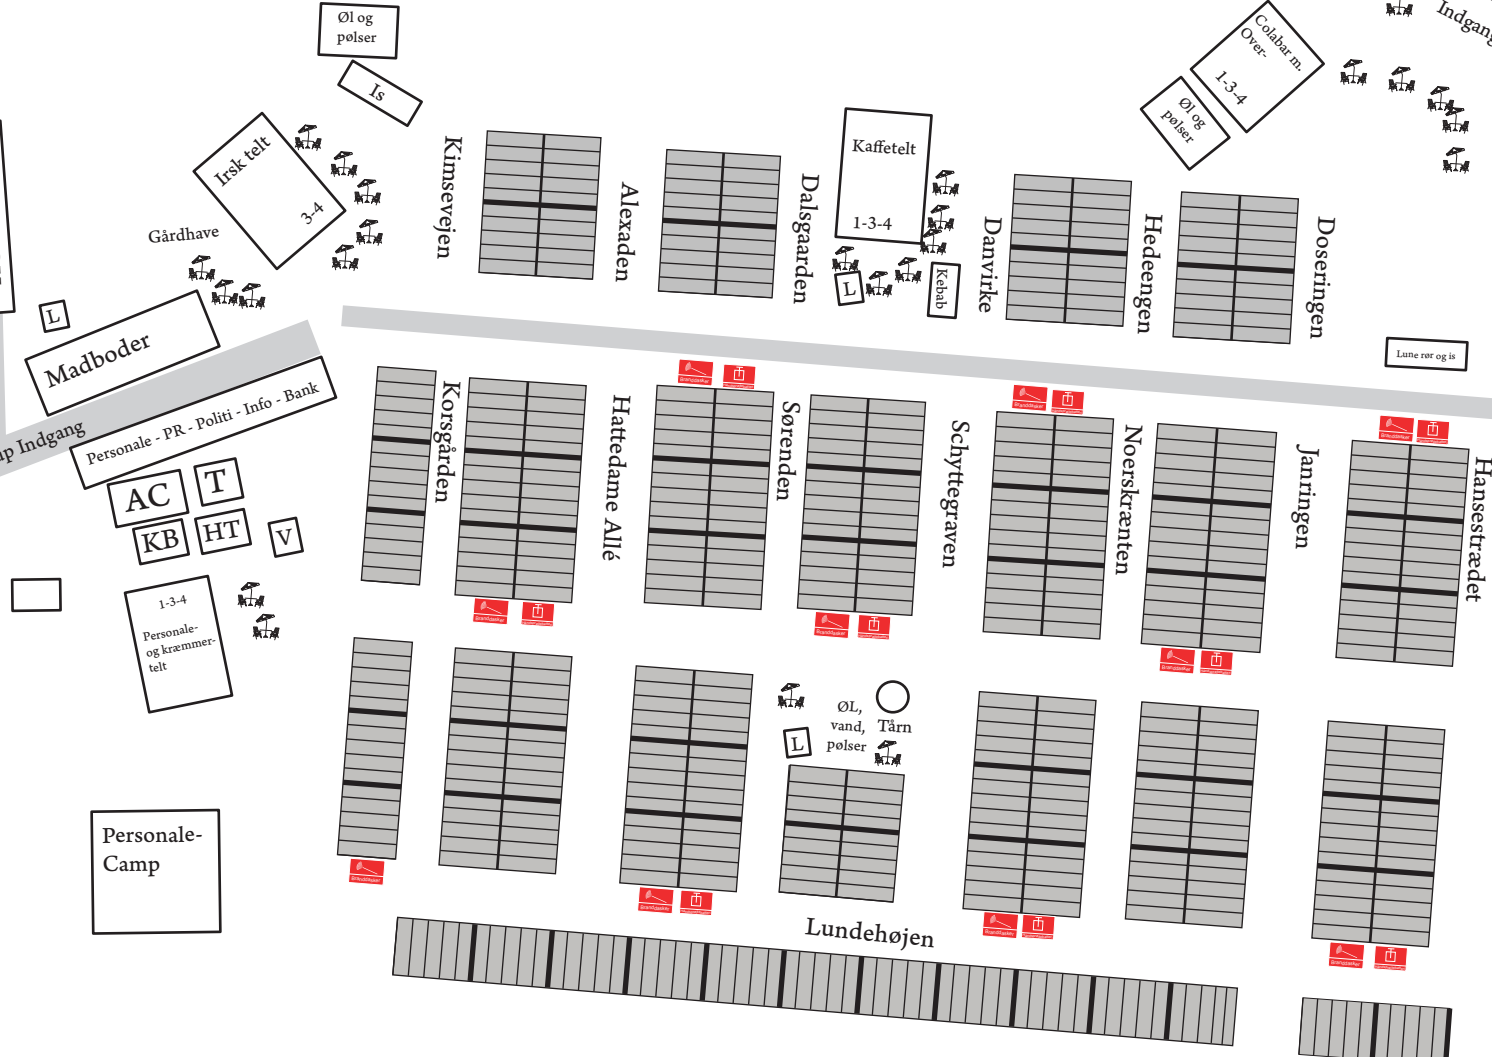

21. - 24. juli 2011

Skovlunde indgang

Cykelparking

Område til Kims Tivoli

Agillity

- L = Lysmaster
- V = Drikkevand
- S = Samaritter
- P = Parkering
- KP = Kræmmer-P
- T = Toilet og vand
- AC = Affalds-container
- KB = Kræmmerbad
- HT = Handicap toilet

KP - KP - KP - KP - KP

\*Ret til ændringer i tegningen forbeholdes