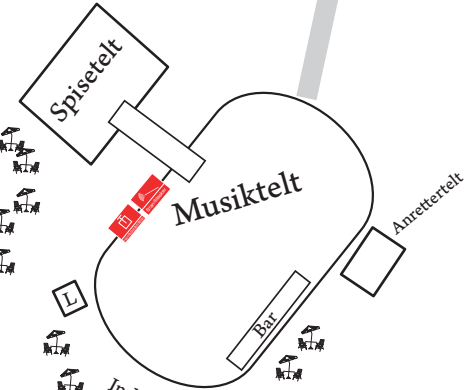

21. - 24. juli 2011

Skovlunde indgang

Cykelparking

Område til Kims Tivoli

Agillity

- L = Lysmaster
- V = Drikkevand
- S = Samaritter
- P = Parkering
- KP = Kræmmer-P
- T = Toilet og vand
- AC = Affalds-container
- KB = Kræmmerbad
- HT = Handicap toilet

KP - KP - KP - KP - KP

\*Ret til ændringer i tegningen forbeholdes